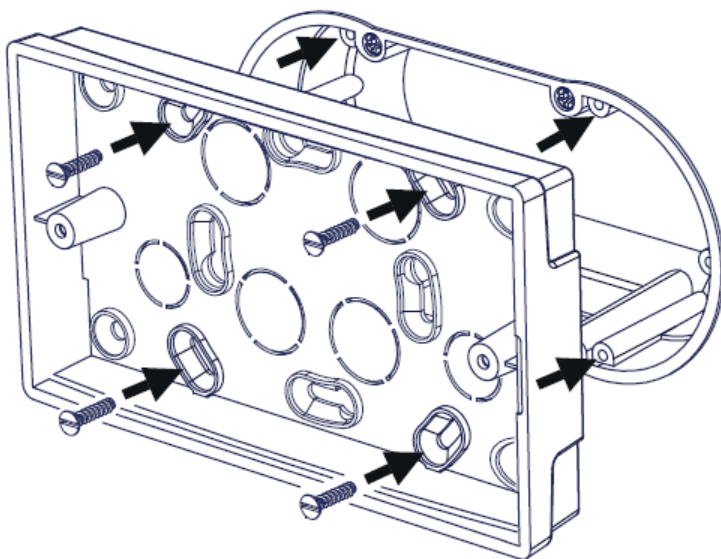

Asennusesimerkki

2-osainen kojerasia

1-osainen kojerasia

Installation

71mm x 60mm
Euro back box

60mm Euro back box