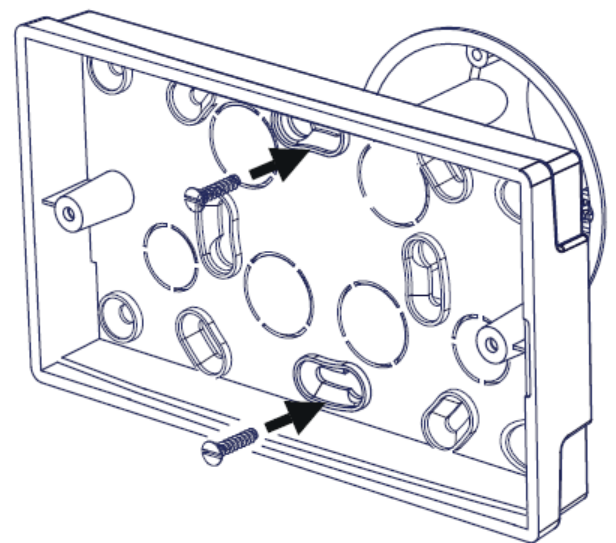

Asennusesimerkki

2-osainen kojerasia

1-osainen kojerasia

Installation

71mm x 60mm
Euro back box

60mm Euro back box