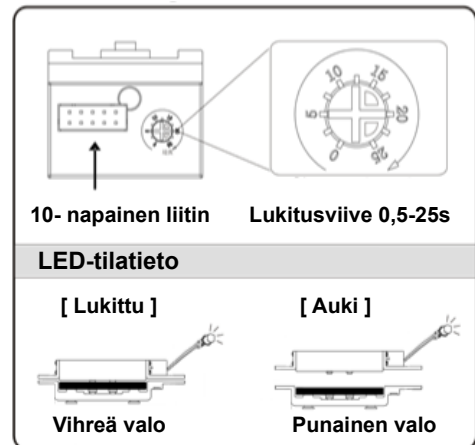

## Kytkenä

10- napainen liitin			
Musta	- 0VDC	Punainen	+12-24VDC
Ruskea	LED-tilatieto (sininen)	Oranssi	LED-tilatieto (musta)
Valkoinen	N.O.	Sininen	Ei käytössä
Violetti	N.C.	Vihreä	Oven tilatieto COM
Harmaa	COM	Keltainen	Oven tilatieto N.C.

Pitovoima	1200kg (12000N)	
Käyttöjännitteen valinta	Automaattinen 12VDC / 24VDC	
Käyttöjännite	12VDC	24VDC
Virta	0,22A	0,19A
Virta lukittuessa	0,9A	0,9A
Ominaisuudet	Uppoasenteinen, asennettavissa sekä oikealta- että vasemmalta avautuviin oviin	
Lukitusviive	Säädettävissä 0,5-25s	
Mitat	Magneetti 182 x 30 x 25mm Vastarauta 182 x 30 x 23,6mm	
Releulostulo	Potentialivapaa ulostulo NO, NC, COM (max. 24V/1A)	
Lukitusilanilmaisoin	Tunnistus perustuu Hall- ilmiöön	
Oven tilatieto	Magneettikosketin COM & NC (max. 30VDC/250mA)	