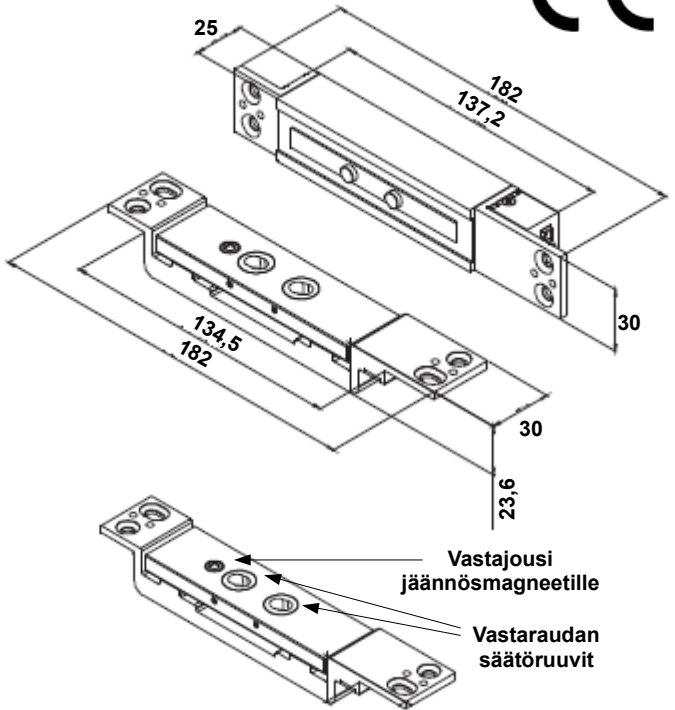

## Kytkenä

10- napainen liitin			
Musta	- 0VDC	Punainen	+12-24VDC
Ruskea	LED-tilatieto (sininen)	Oranssi	LED-tilatieto (musta)
Valkoinen	N.O.	Sininen	Ei käytössä
Violetti	N.C.	Vihreä	Oven tilatieto COM
Harmaa	COM	Keltainen	Oven tilatieto N.C.

Pitovoima	1200kg (12000N)	
Käyttöjännitteen valinta	Automaattinen 12VDC / 24VDC	
Käyttöjännite	12VDC	24VDC
Virta	0,22A	0,19A
Virta lukittuessa	0,9A	0,9A
Ominaisuudet	Uppoasenteinen, asennettavissa sekä oikealta- että vasemmalta avautuviin oviin	
Lukitusviive	Säädettävissä 0,5-25s	
Mitat	Magneetti 182 x 30 x 25mm Vastarauta 182 x 30 x 23,6mm	
Releulostulo	Potentialivapaa ulostulo NO, NC, COM (max. 24V/1A)	
Lukitusilanilmaisoin	Tunnistus perustuu Hall- ilmiöön	
Oven tilatieto	Magneettikosketin COM & NC (max. 30VDC/250mA)	