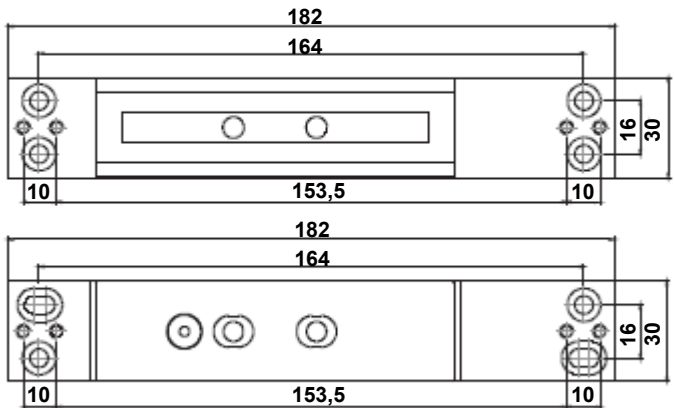

## Kytkenä

10- napainen liitin			
Musta	- 0VDC	Punainen	+12-24VDC
Ruskea	LED-tilatieto (sininen)	Oranssi	LED-tilatieto (musta)
Valkoinen	N.O.	Sininen	Ei käytössä
Violetti	N.C.	Vihreä	Oven tilatieto COM
Harmaa	COM	Keltainen	Oven tilatieto N.C.

Pitovoima	1200kg (12000N)	
Käyttöjännitteen valinta	Automaattinen 12VDC / 24VDC	
Käyttöjännite	12VDC	24VDC
Virta	0,22A	0,19A
Virta lukittuessa	0,9A	0,9A
Ominaisuudet	Uppoasenteinen, asennettavissa sekä oikealta- että vasemmalta avautuviin oviin	
Lukitusviive	Säädettävissä 0,5-25s	
Mitat	Magneetti 182 x 30 x 25mm Vastarauta 182 x 30 x 23,6mm	
Releulostulo	Potentialivapaa ulostulo NO, NC, COM (max. 24V/1A)	
Lukitusilanilmaisoin	Tunnistus perustuu Hall- ilmiöön	
Oven tilatieto	Magneettikosketin COM & NC (max. 30VDC/250mA)	