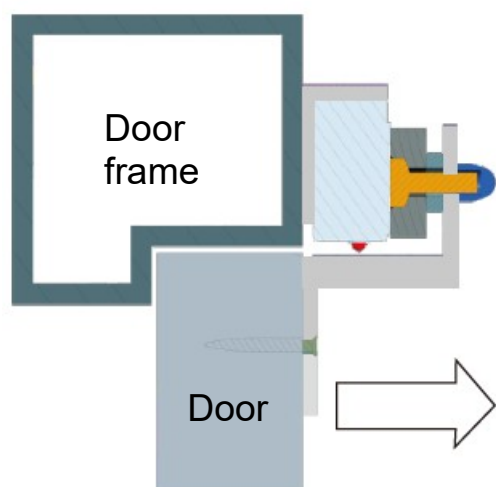

Tekniset tiedot

Malli	Z-3500
Mitat	190 x 57 x 50mm
Materiaali	Alumiini
Paino	0.45kg

Asennusesimerkki

Mitat (mm)

Magneetti asennetaan karmiin L-asennuskulmalla ja vastarauta oveen Z-asennuskulmalla.

Specifications

Model	Z-3500
Dimensions	190 x 57 x 50mm
Material	Aluminum
Weight	0.45kg

Installation example

The magnet is mounted on the frame with a L-bracket and the armature plate on the door with a Z-bracket.

Dimensions (mm)