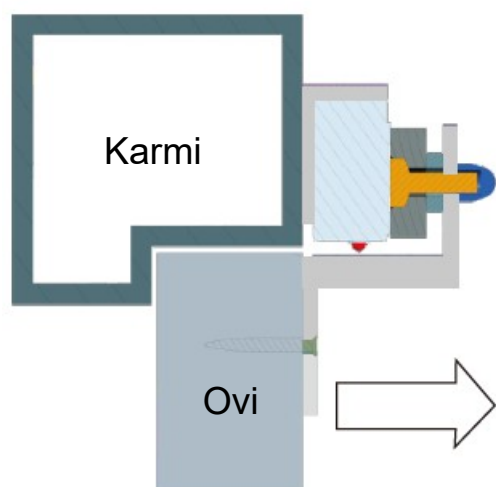

Tekniset tiedot

Malli	Z-3500
Mitat	190 x 57 x 50mm
Materiaali	Alumiini
Paino	0.45kg

Asennusesimerkki

Mitat (mm)

Magneetti asennetaan karmiin L-asennuskulmalla ja vastarauta oveen Z-asennuskulmalla.

Specifications

Model	Z-3500
Dimensions	190 x 57 x 50mm
Material	Aluminum
Weight	0.45kg

Installation example

The magnet is mounted on the frame with a L-bracket and the armature plate on the door with a Z-bracket.

Dimensions (mm)