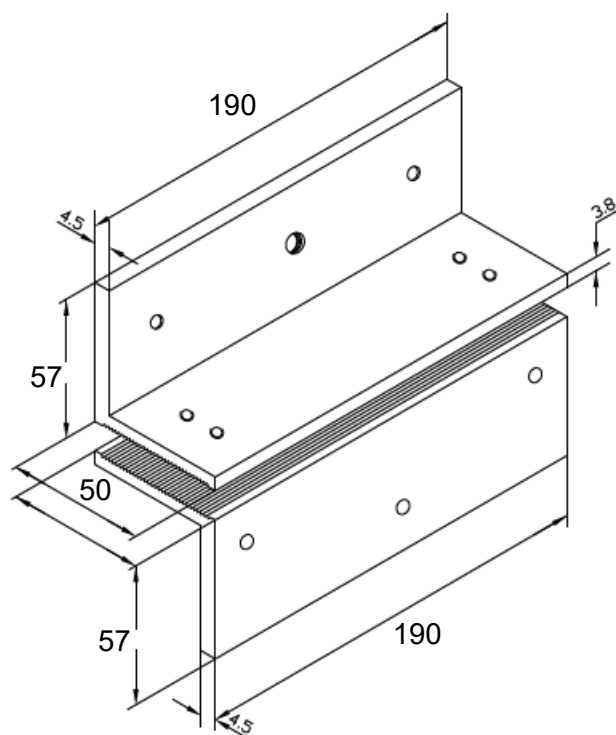

Tekniset tiedot

Malli	Z-3500
Mitat	190 x 57 x 50mm
Materiaali	Alumiini
Paino	0.45kg

Asennusesimerkki

Mitat (mm)

Magneetti asennetaan karmiin L-asennuskulmalla ja vastarauta oveen Z-asennuskulmalla.

Specifications

Model	Z-3500
Dimensions	190 x 57 x 50mm
Material	Aluminum
Weight	0.45kg

Installation example

The magnet is mounted on the frame with a L-bracket and the armature plate on the door with a Z-bracket.

Dimensions (mm)