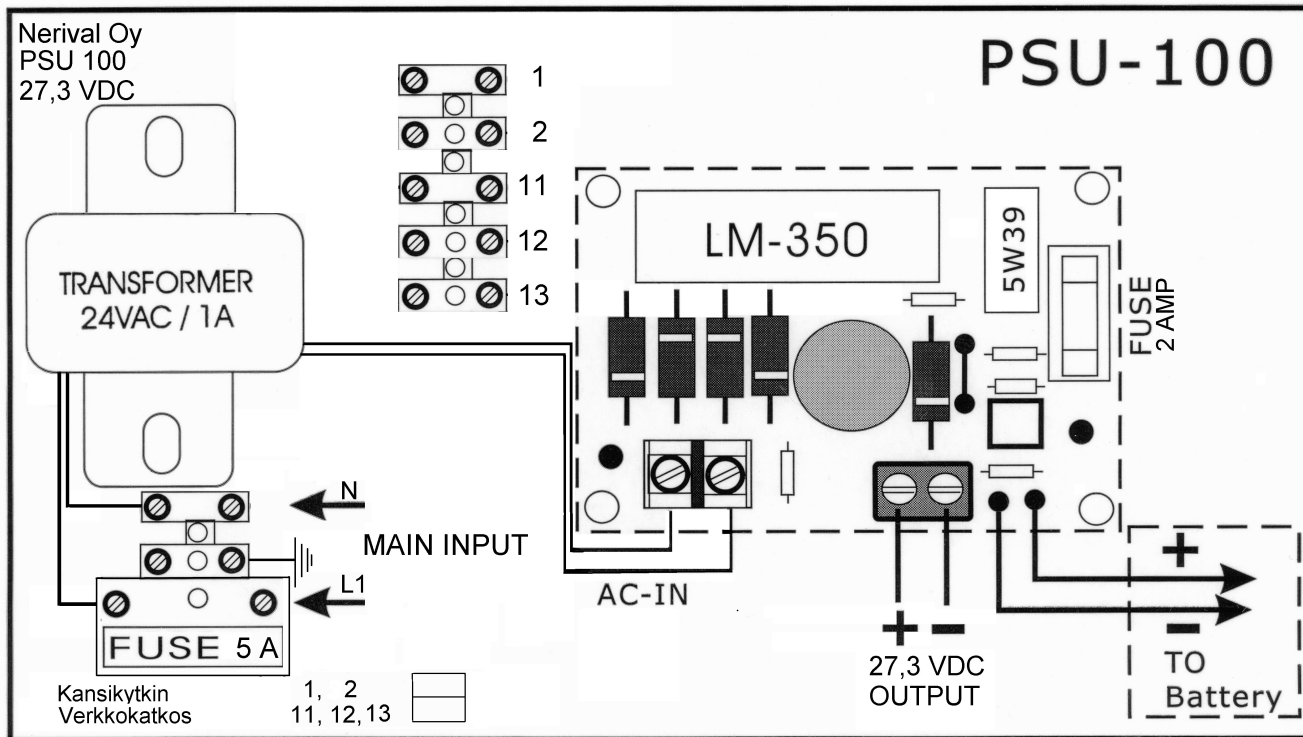

AKKUVARMENNETTU VIRTALÄHDE

PSU 100

TEKNISET TIEDOT

Syöttöjännitealue

Taajuus

Sähköturvallisuus

Akusto, Yuasa 12V 2,3Ah

Tulosulake

Ulostulosulake (latausyksikkö+ akut)

Ulostulojännite (säätöalue)

Valvonta ja hälytykset

Varaaja OK

Power fail (verkkokatko tai laturivika)

Kansi auki indikaatio

Akuston tila

Paino

T5A lasiputkisulake, suuri katkaisukyky

T2A lasiputkisulake, suuri katkaisukyky

24V (21... 29 V)

Vihreä led

Potentiaalivapaa relekosketin riviliittimet 11, 12, 13

Mikrokytkin, avautuva kosketin riviliittimet 1 ja 2

Punainen Led

24V/ 4 kg,

Teräskotelo IP20

Työkalulla (ruuvimeisseli)

Vapaa ilmakierto

-20°C...+35 °C

Akkuvarmennettu virtalähde

Tyyppi	Syöttöjännite	Ulostulo Jännite	Ulostulo Virta	Akku ka- pasiiteetti	Asennustapa / mitat (Leveys x Korkeus x Syvyys)
PSU100.1A	230 VAC	27.3 VDC	1 A	2,3 Ah	Seinä / 220 x 210 x 80mm