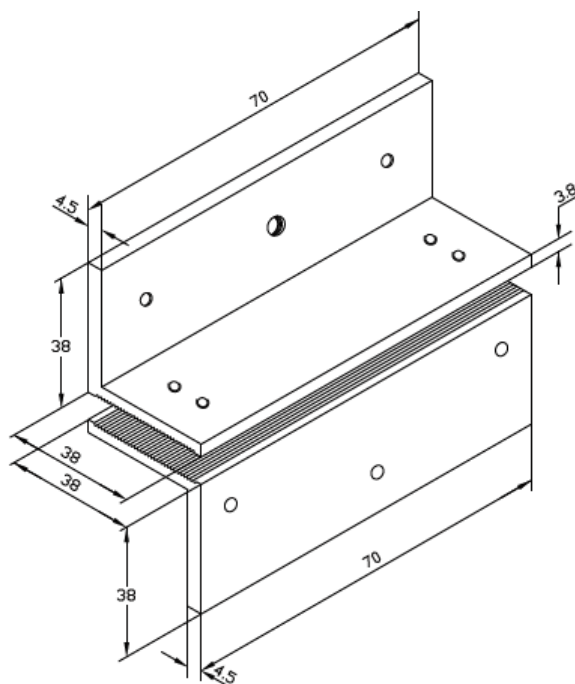

## Tekniset tiedot

Malli	Z-70
Mitat	70 x 38 x 38mm
Materiaali	Alumiini
Paino	0.16kg

## Mitat (mm)

Magneetti asennetaan karmiin L-asennuskulmalla ja vastarauta oveen Z-asennuskulmalla.

## Specifications

Model	Z-70
Dimensions	70 x 38 x 38mm
Material	Aluminum
Weight	0.16kg

## Dimensions (mm)