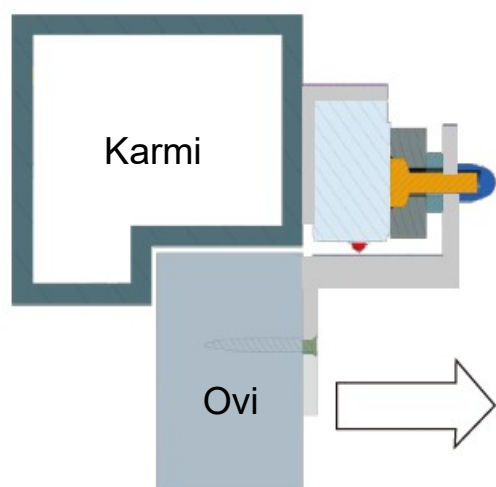

## Tekniset tiedot

Malli	Z-70
Mitat	70 x 38 x 38mm
Materiaali	Alumiini
Paino	0.16kg

## Mitat (mm)

Magneetti asennetaan karmiin L-asennuskulmalla ja vastarauta oveen Z-asennuskulmalla.

## Specifications

Model	Z-70
Dimensions	70 x 38 x 38mm
Material	Aluminum
Weight	0.16kg

## Dimensions (mm)