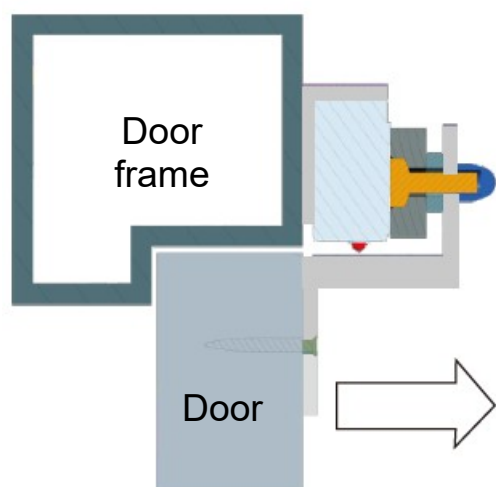

## Mitat (mm)

Magneetti asennetaan karmiin L-asennuskulmalla ja vastarauta oveen Z-asennuskulmalla.

## Specifications

Model	Z-70
Dimensions	70 x 38 x 38mm
Material	Aluminum
Weight	0.16kg

## Installation example

The magnet is mounted on the frame with a L-bracket and the armature plate on the door with a Z-bracket.