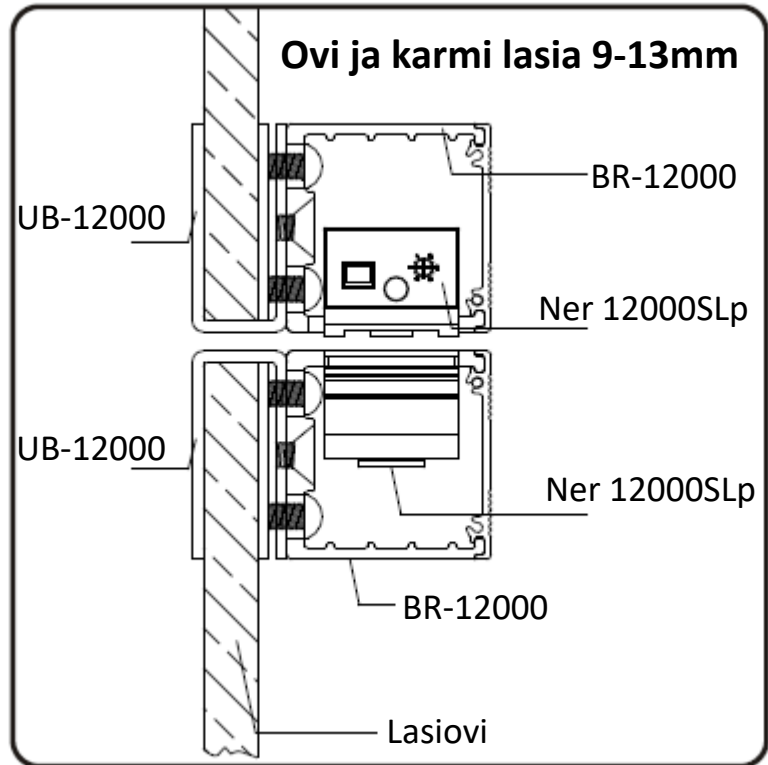

Asennuslevyt UB-12000 & BR-12000 magneettitukolle Ner 12000SLp

UB-12000

BR-12000

Pinta- ja uppoasennus

Pinta-asennus

Mounting brackets UB-12000 & BR-12000 for magnetic lock Ner 12000SLp

UB-12000

BR-12000