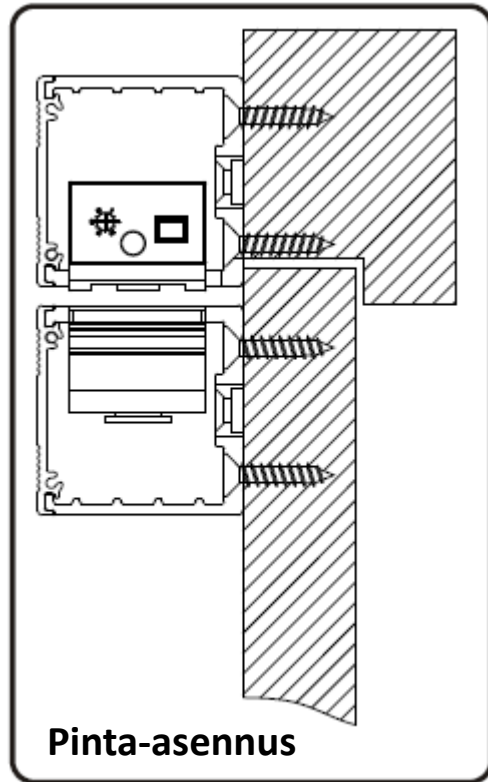

Asennuslevyt UB-12000 & BR-12000 magneettitukolle Ner 12000SLp

UB-12000

BR-12000

Pinta- ja uppoasennus

Pinta-asennus

Mounting brackets UB-12000 & BR-12000 for magnetic lock Ner 12000SLp

UB-12000

BR-12000