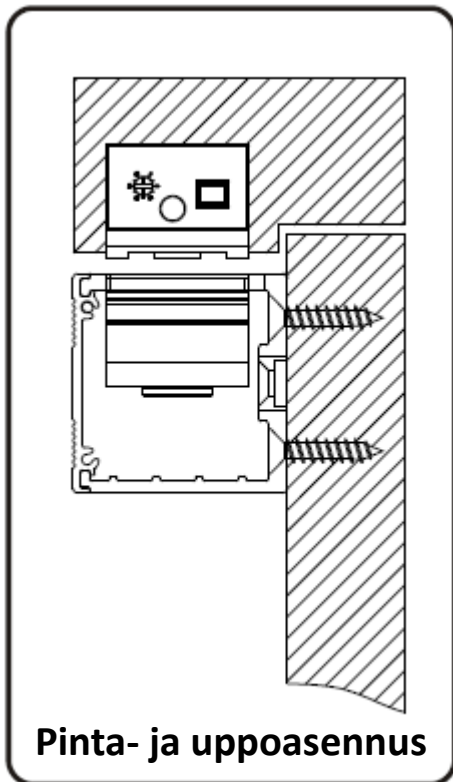

Asennuslevyt UB-12000 & BR-12000 magneettilukolle Ner 12000SLp

UB-12000

BR-12000

Mounting brackets UB-12000 & BR-12000 for magnetic lock Ner 12000SLp

UB-12000

BR-12000

HUOM! Varmista vastaraudan oikea asennustapa!
NB! Make sure the armure plate is installed correctly!
OBS! Se till att ankarplattan är korrekt installerad!