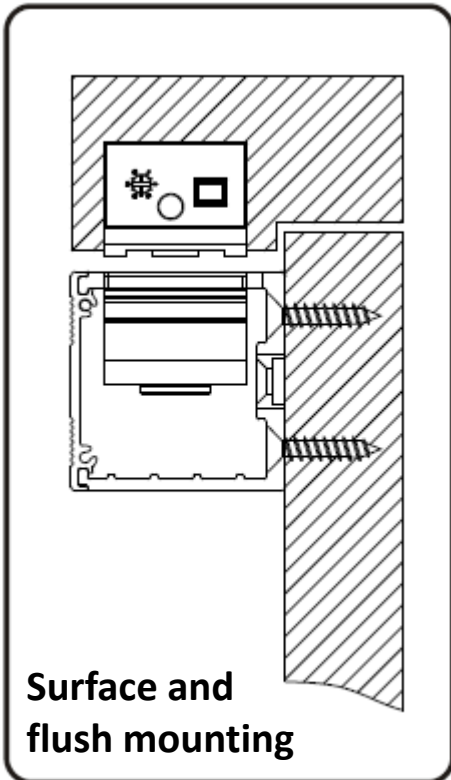

Asennuslevyt UB-12000 & BR-12000 magneettilukolle Ner 12000SLp

UB-12000

BR-12000

Mounting brackets UB-12000 & BR-12000 for magnetic lock Ner 12000SLp

UB-12000

BR-12000

HUOM! Varmista vastaraudan oikea asennustapa!
NB! Make sure the armure plate is installed correctly!
OBS! Se till att ankarplattan är korrekt installerad!