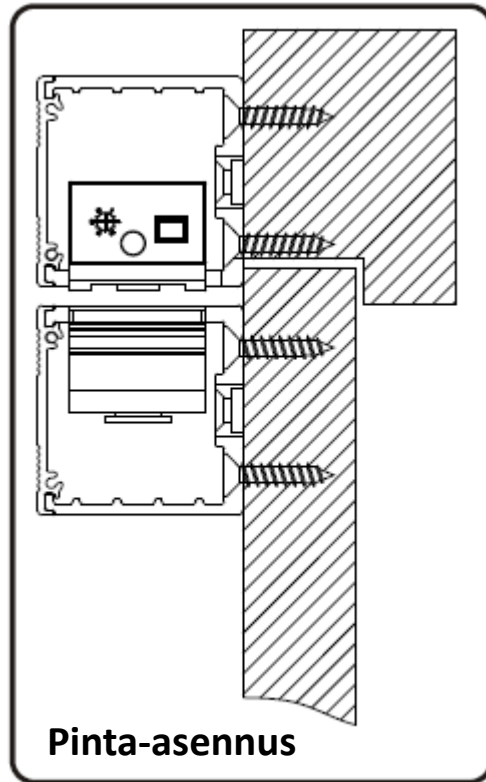

Asennuslevyt UB-12000 & BR-12000 magneettilukolle Ner 12000SLp

UB-12000

BR-12000

Mounting brackets UB-12000 & BR-12000 for magnetic lock Ner 12000SLp

UB-12000

BR-12000

HUOM! Varmista vastaraudan oikea asennustapa!
NB! Make sure the armure plate is installed correctly!
OBS! Se till att ankarplattan är korrekt installerad!