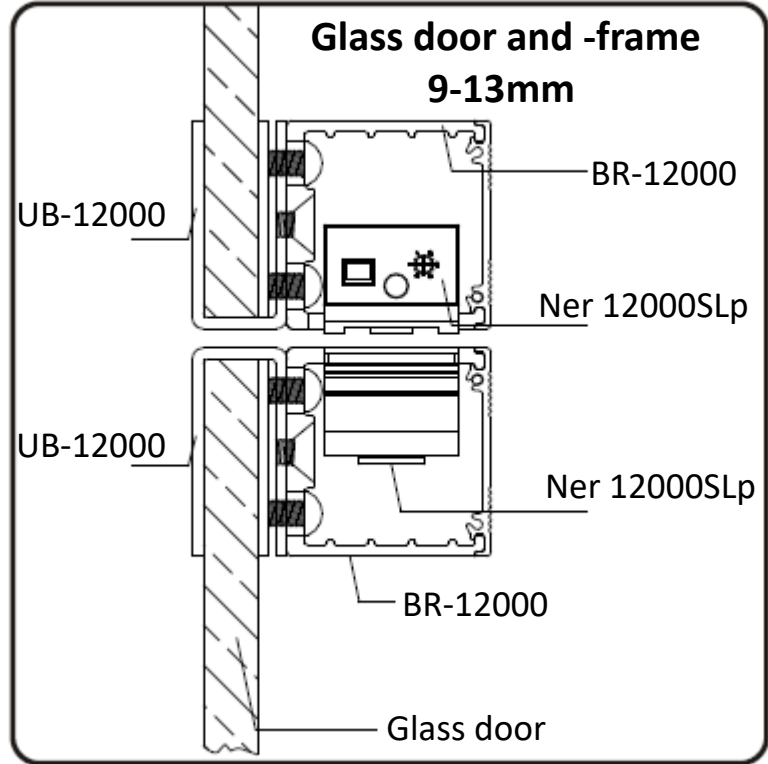

Asennuslevyt UB-12000 & BR-12000 magneettilukolle Ner 12000SLp

UB-12000

BR-12000

Mounting brackets UB-12000 & BR-12000 for magnetic lock Ner 12000SLp

UB-12000

BR-12000

HUOM! Varmista vastaraudan oikea asennustapa!
NB! Make sure the armure plate is installed correctly!
OBS! Se till att ankarplattan är korrekt installerad!