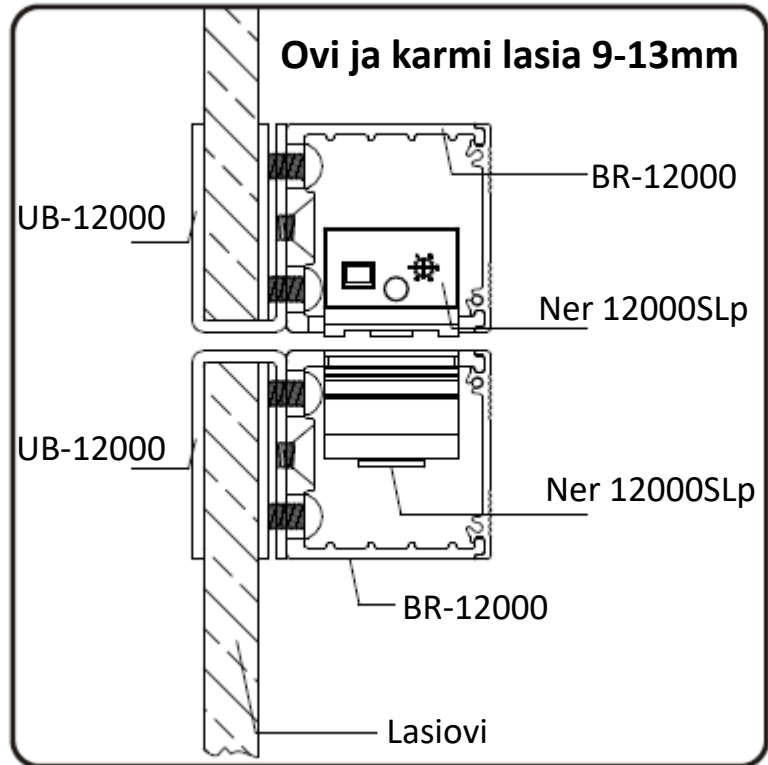

Asennuslevyt UB-12000 & BR-12000 magneettilukolle Ner 12000SLp

UB-12000

BR-12000

Mounting brackets UB-12000 & BR-12000 for magnetic lock Ner 12000SLp

UB-12000

BR-12000

HUOM! Varmista vastaraudan oikea asennustapa!
NB! Make sure the armure plate is installed correctly!
OBS! Se till att ankarplattan är korrekt installerad!