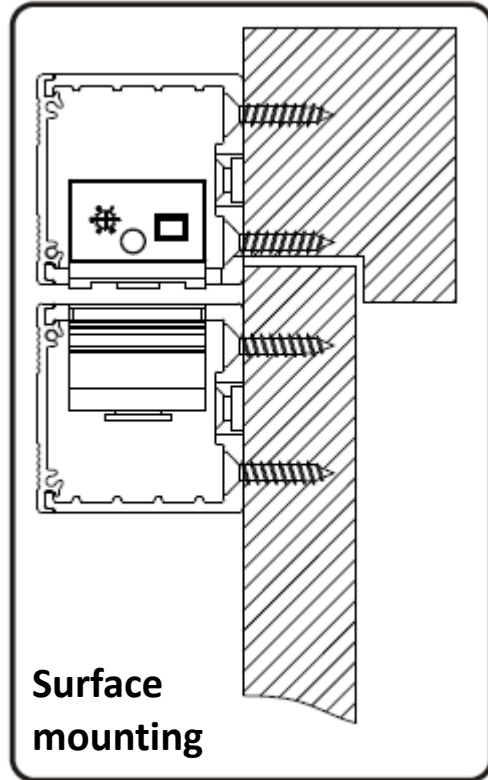

Asennuslevyt UB-12000 & BR-12000 magneettilukolle Ner 12000SLp

UB-12000

BR-12000

Mounting brackets UB-12000 & BR-12000 for magnetic lock Ner 12000SLp

UB-12000

BR-12000

HUOM! Varmista vastaraudan oikea asennustapa!
NB! Make sure the armure plate is installed correctly!
OBS! Se till att ankarplattan är korrekt installerad!