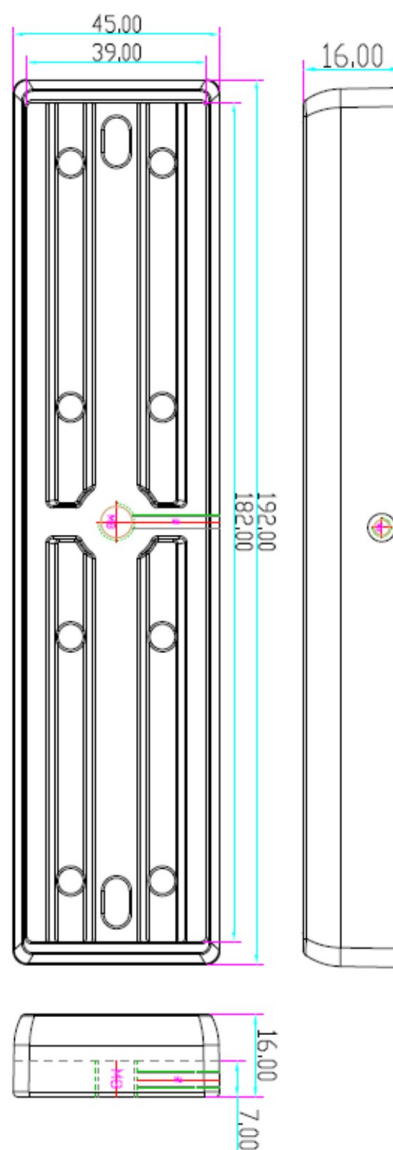

Tekniset tiedot

Malli	280BP
Mitat	192 x 45 x 16mm
Materiaali	Alumiini
Paino	0.33kg

Asennusesimerkki

Mitat (mm)

Specifications

Model	280BP
Dimensions	192 x 45 x 16mm
Material	Aluminum
Weight	0.33kg

Installation example

Dimensions (mm)