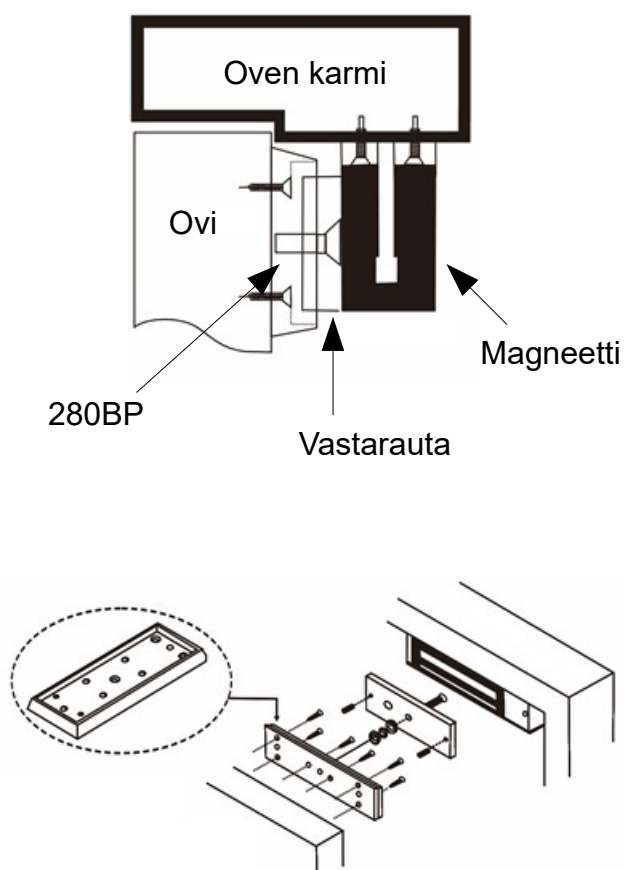

Tekniset tiedot

Malli	280BP
Mitat	192 x 45 x 16mm
Materiaali	Alumiini
Paino	0.33kg

Asennusesimerkki

Mitat (mm)

Specifications

Model	280BP
Dimensions	192 x 45 x 16mm
Material	Aluminum
Weight	0.33kg

Installation example

Dimensions (mm)