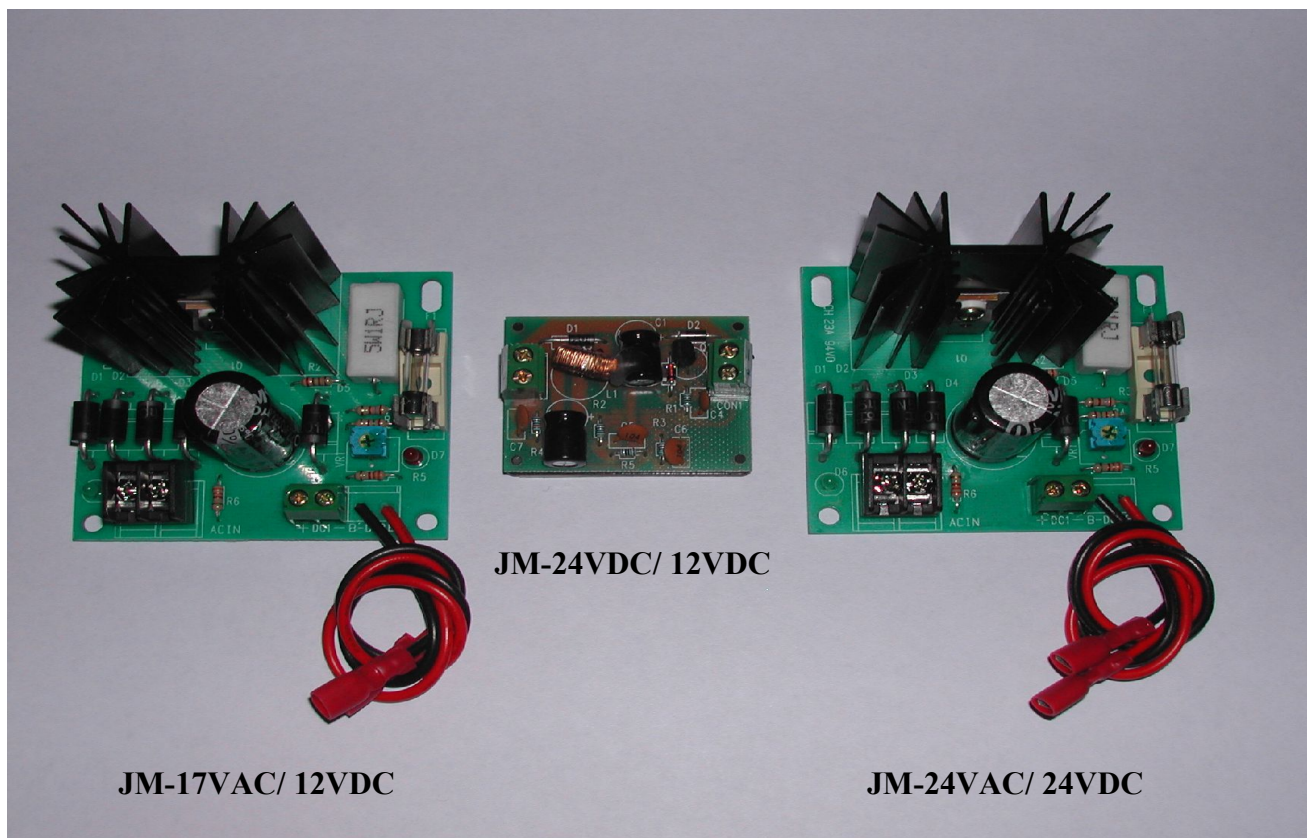

Jännitemuuttajat

JM-24W sarja

TEKNISET TIEDOT

Tyyppi	Syöttö-jännite	Ulostulo Jännite	Ulostulo Virta	Akuston lisäys	Mitat (Leveys x Korkeus x Syvyys)
JM-24VDC/ 12VDC	12-28VDC	12,0VDC	0,3 A	Ei	48 x 36 x 22 mm
JM-17VAC/ 12VDC	17VAC	13,8VDC	2 A	On	73 x 63 x 52 mm
JM-24VAC/ 24VDC	24VAC	27,6VDC	1 A	On	73 x 63 x 52 mm

KÄYTTÖKOHTEET:

JM-jännitemuunninsarjalla voidaan helposti sovittaa yhteen eri käyttöjännitteillä toimivia laitteita.

Maahantuonti ja myynti:

Nerival Oy

PL 31

FI-02361 Espoo

Puh.09-813 4571

Fax.09-802 1386