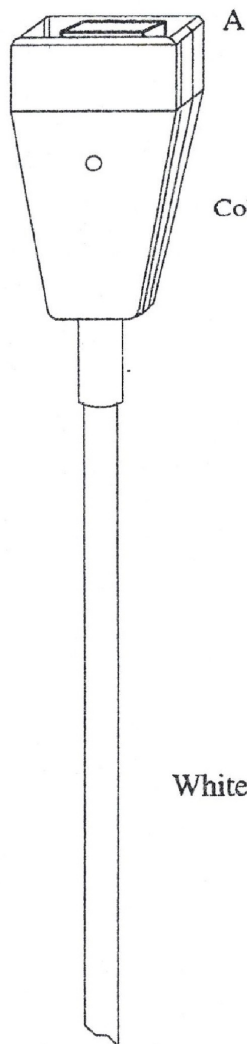

PP-400

Red key

Colour : Ivory

Black

Grey

White cable 2 mt. long 2x0.5 mmq