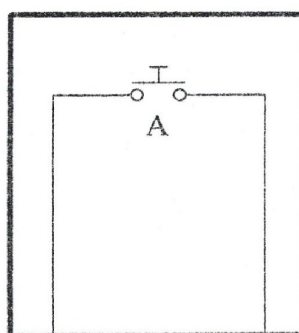

PP-400

Red key

Colour : Ivory

Black

Grey

White cable 2 mt. long 2x0.5 mmq